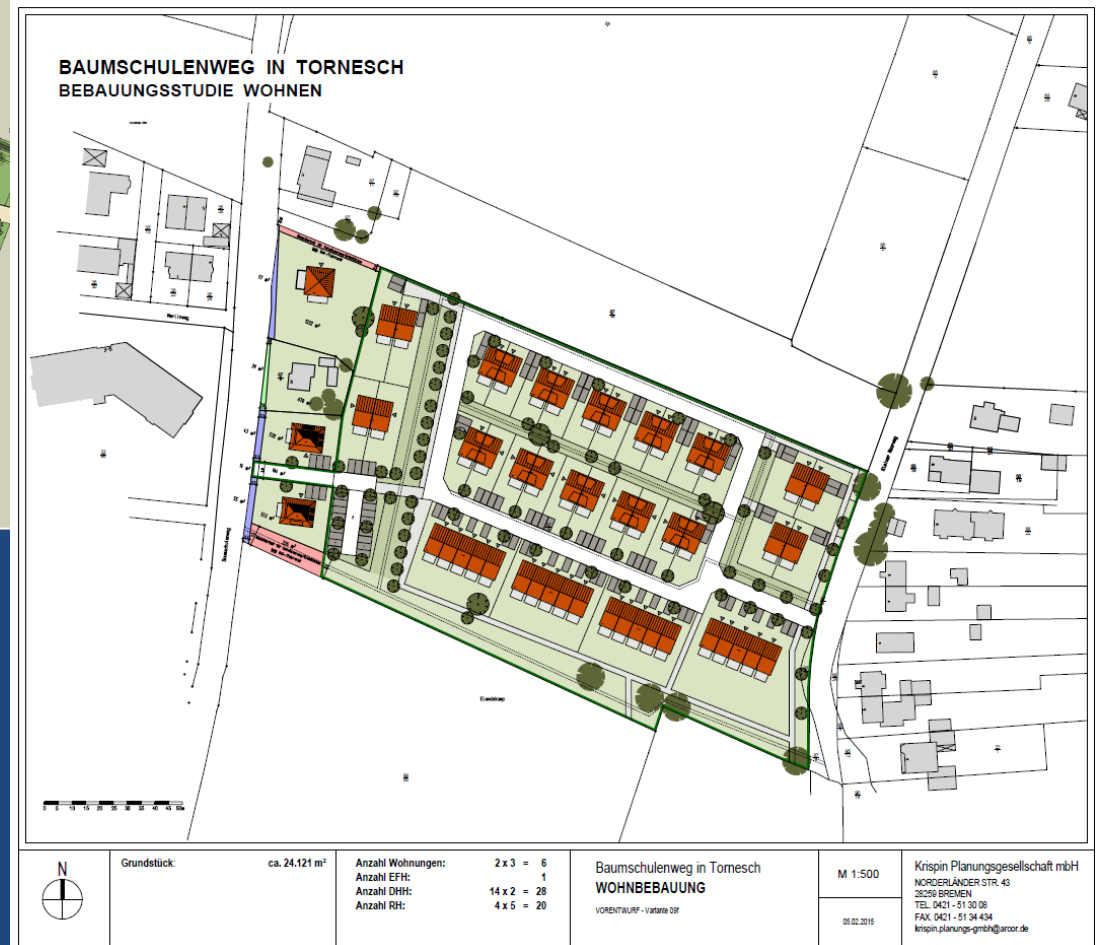

B-Plan Nr. 72

Inklusives Wohnen am Baumschulenweg

~120-150 WE

B-Plan 72

Friedlandstraße

Alter Sportplatz

Abbildung ähnlich

B-Plan 81

B-Plan 82

~55 WE

15

B-Plan 82

Entwurfsplanung
Visualisierung 30.03.2015

ADLERSHORST
ADLERSHORST BAUGENOSSENSCHAFT EG
Ochsenzoller Straße 144
22848 Norderstedt

PALOH ARCHITEKTEN
Geschwister-Scholl-Straße 29a
20251 Hamburg

smart ideenhaus
Neubau von 74 Wohneinheiten mit Parkpalette
im Gebiet des B-Plan 83, Tornesch