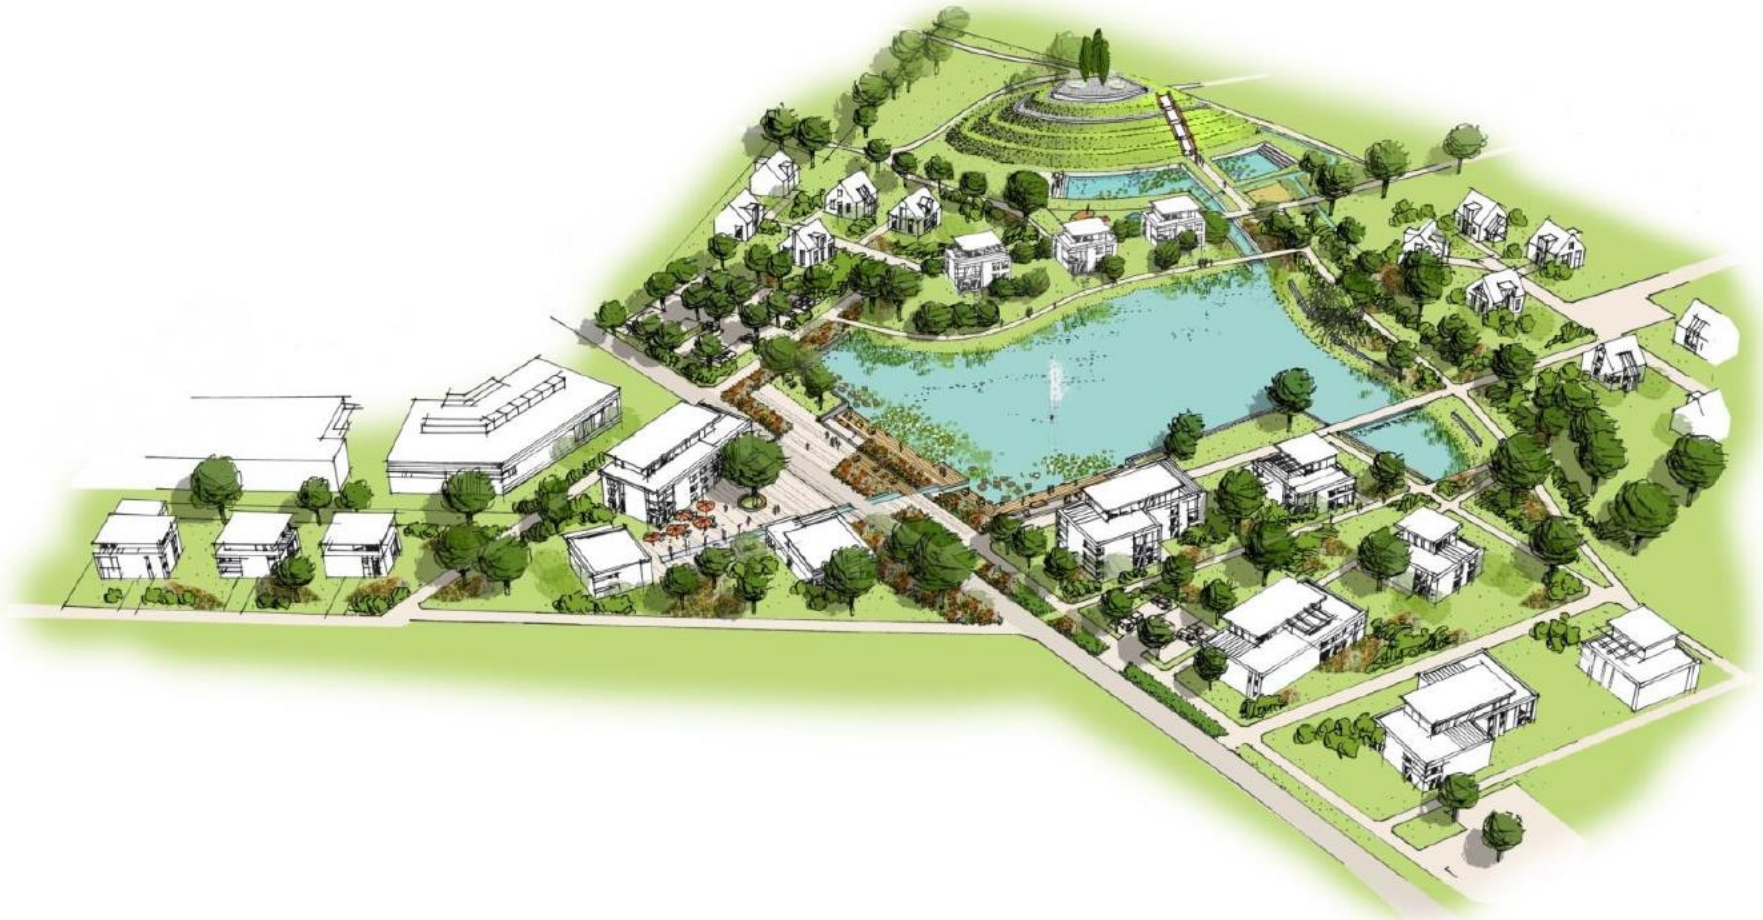

TOP 7

Tornesch am See:

Gestaltung des Sees und des Umfelds

Visualisierung zum Rahmenplan (Beschluss Bau- und Planungsausschuss am 18.09.2017)

Rahmenplan (Beschluss Bau- und Planungsausschuss am 18.09.2017)

Anpassung des Rahmenplanes an die Gewässerplanung Polyplan (06.11.2017)

Vorschlag der CDU-Fraktion (06.11.2017)

Vorschlag zur Baufeldaufteilung (06.11.2017)