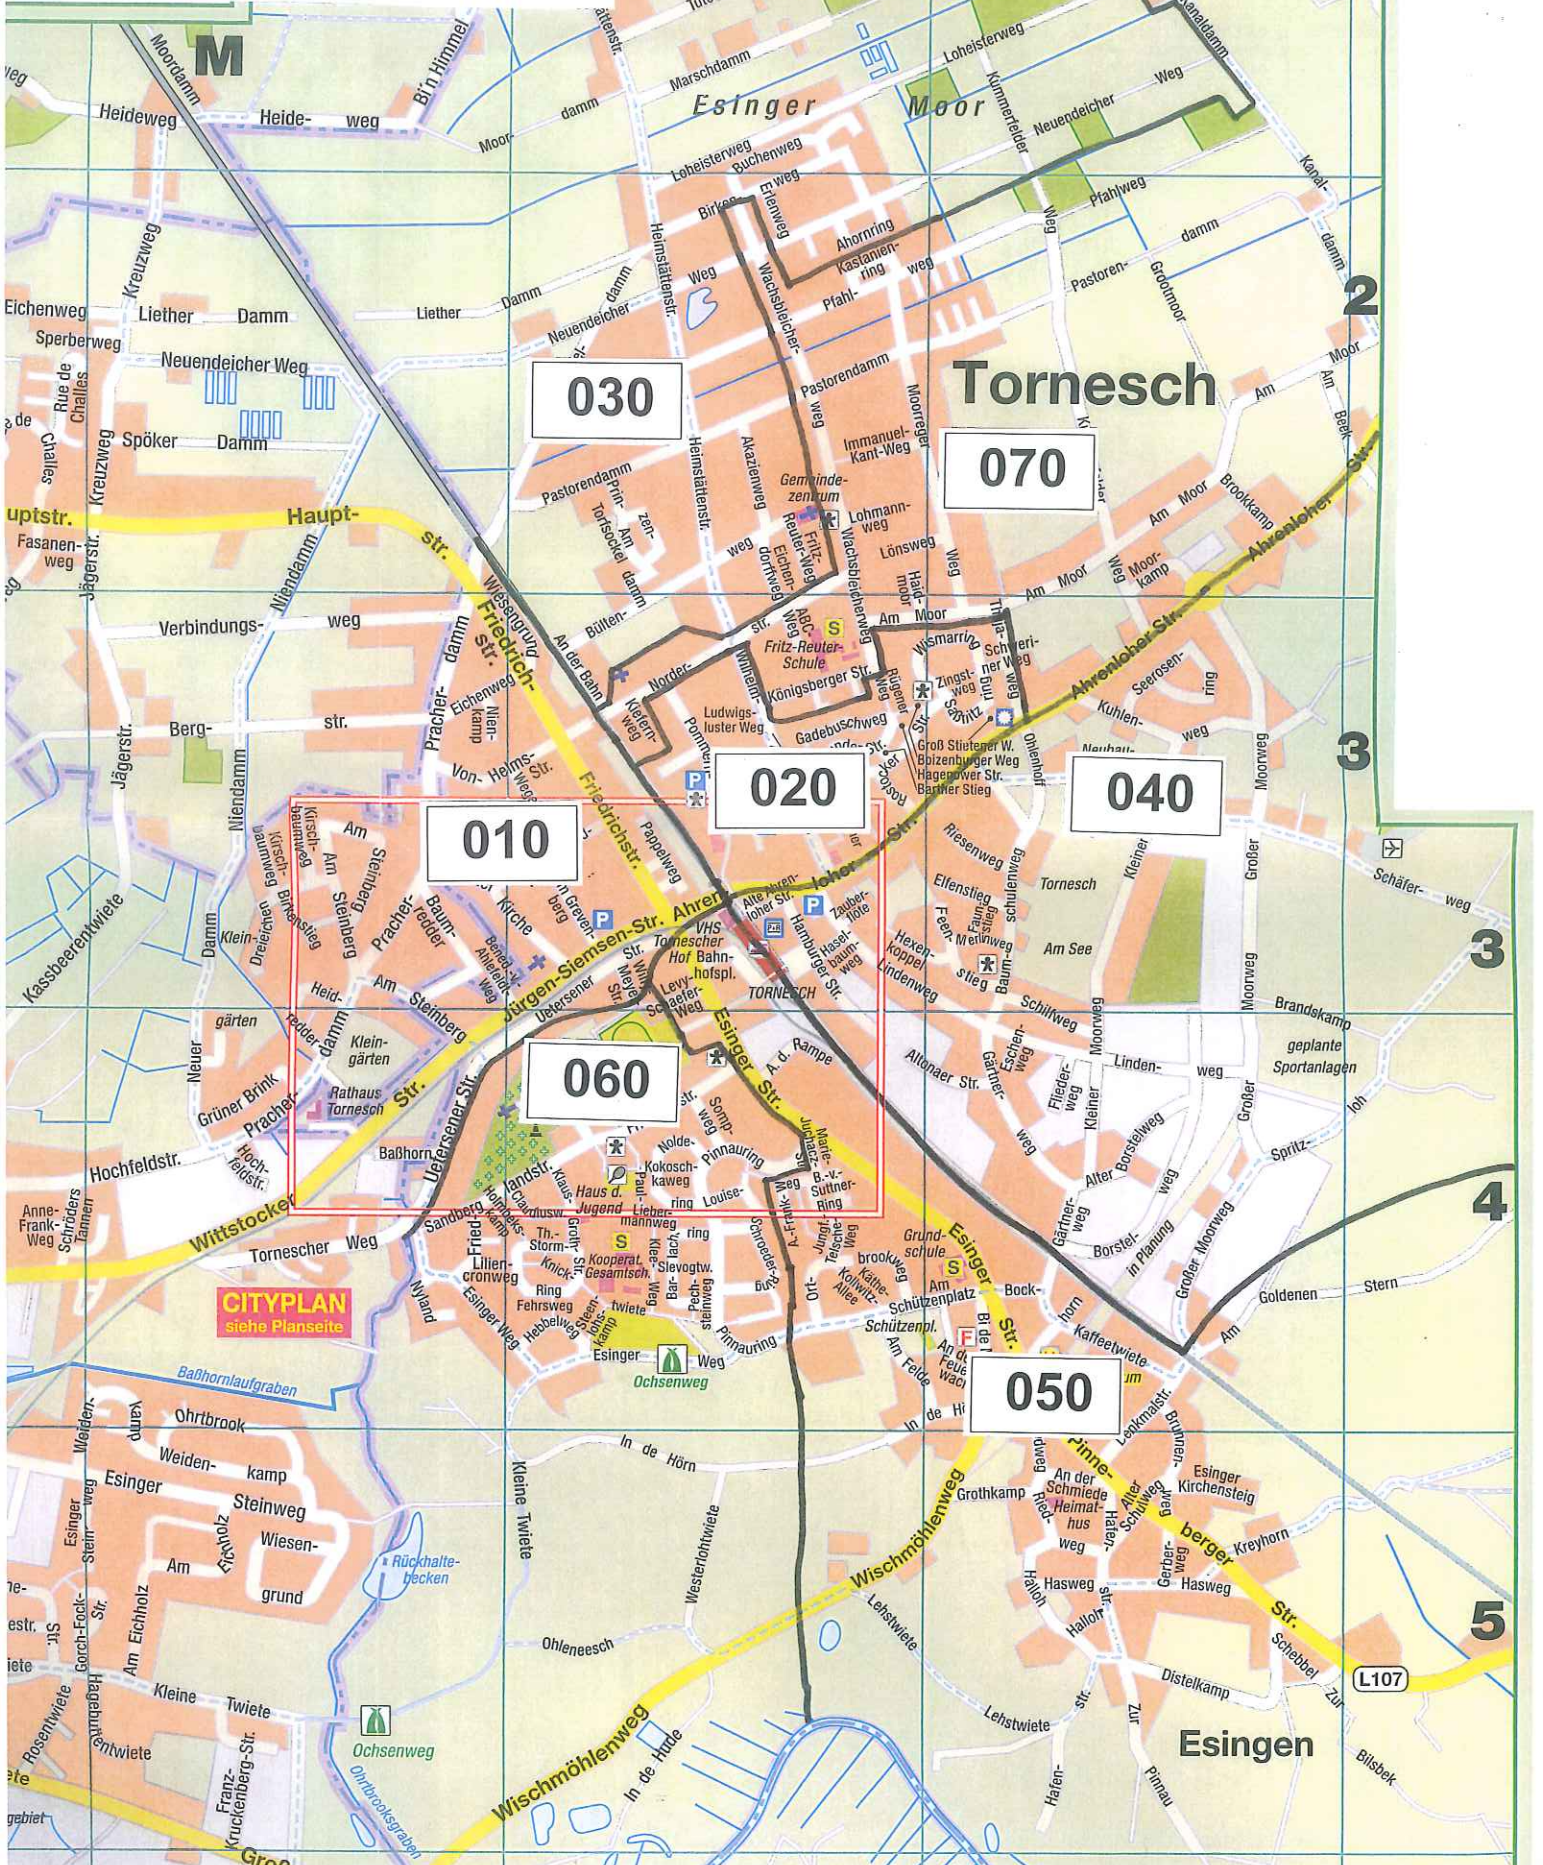

Wahlkreiseinteilung in Tornesch

CITYPLAN
siehe Planseite

L107

Esingen